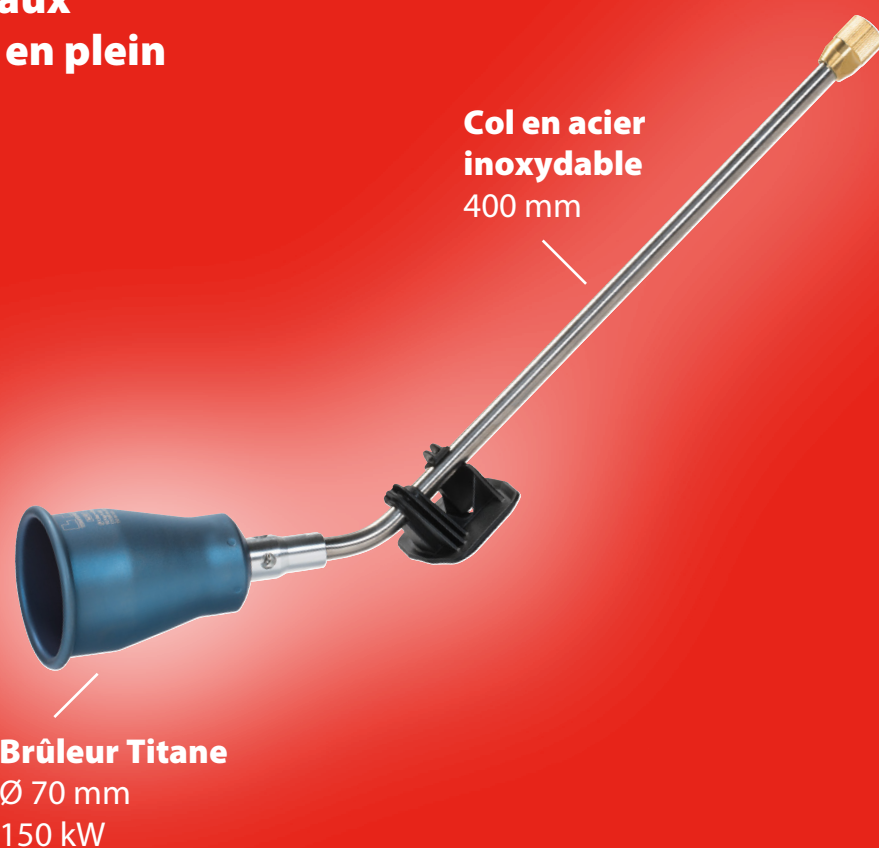

**Recommandée
pour les travaux
d'étanchéité en plein**

Lance en Titane

RÉF. 150TL400

**GAMME DE
LANCES**

Réf.	Libellé produit	U.E	EAN
150TL400	Lance Titane	1	3189641504010