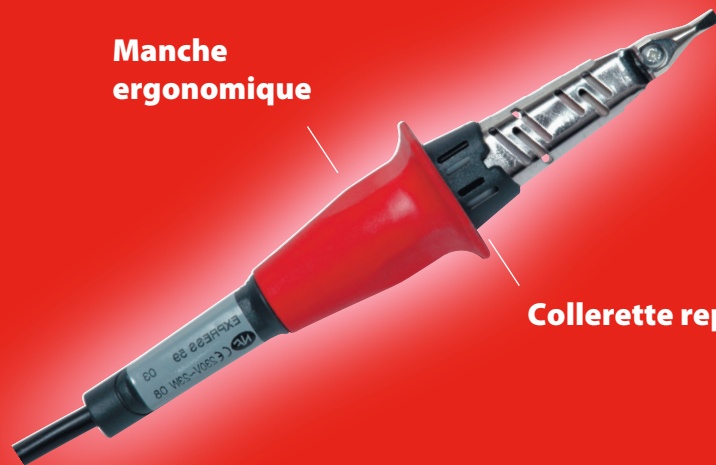

Fer électrique Tempo

RÉF. 593

**Idéal pour les
interventions rapides**

**Deux embouts
supplémentaires
fournis:**

Embout tournevis
2,5 x 1 mm

Embout tournevis
4 x 1,5 mm

**Manche
ergonomique**

Collerette repose-fer

Dimension en bout de panne : Embout rond Ø 2 mm
Puissance de chauffe : 55 W
Puissance consommée : 23 W
Soudure fil : Ø 1 à 2,8 mm

GAMME DE FERS

Réf.	Libellé produit	U.E	EAN
593	Fer électrique Tempo	1	3189640005938