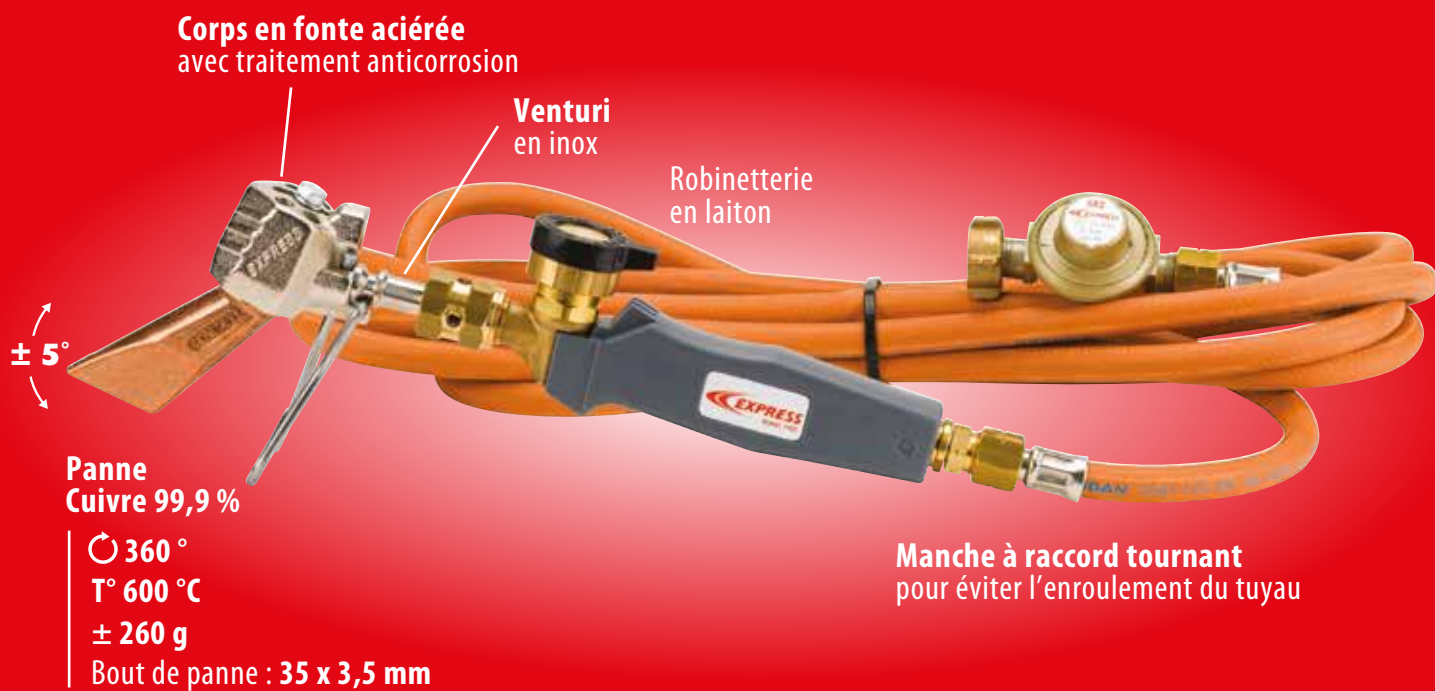

Pack couvreur

RÉF. 66278

Prêt à l'emploi

TRAVAIL DU ZINC, CUIVRE, INOX, PLOMB

Réf.

66278

Libellé produit

Pack couvreur