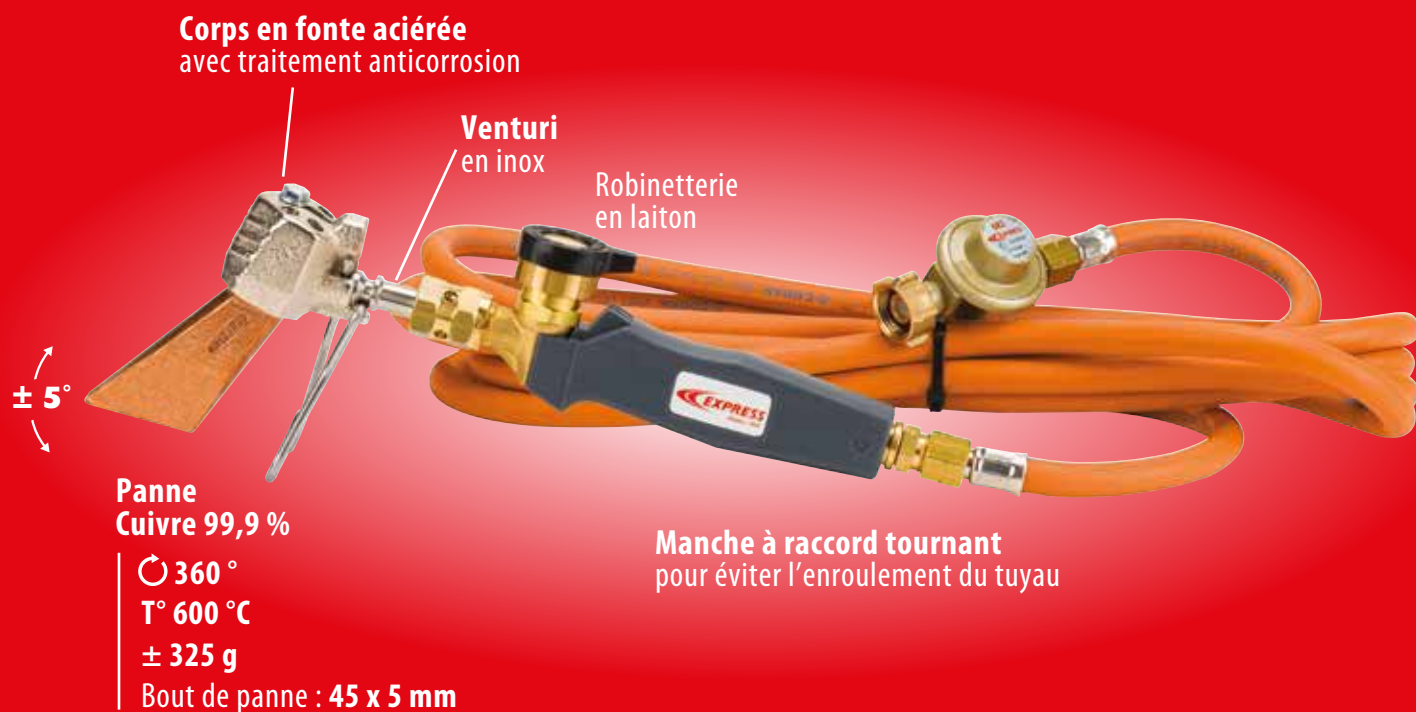

Pack couvreur

RÉF. 66279

Prêt à l'emploi

TRAVAIL DU ZINC, CUIVRE, INOX, PLOMB

Réf.	Libellé produit	U.E	EAN
66279	Pack couvreur	1	3189640662797