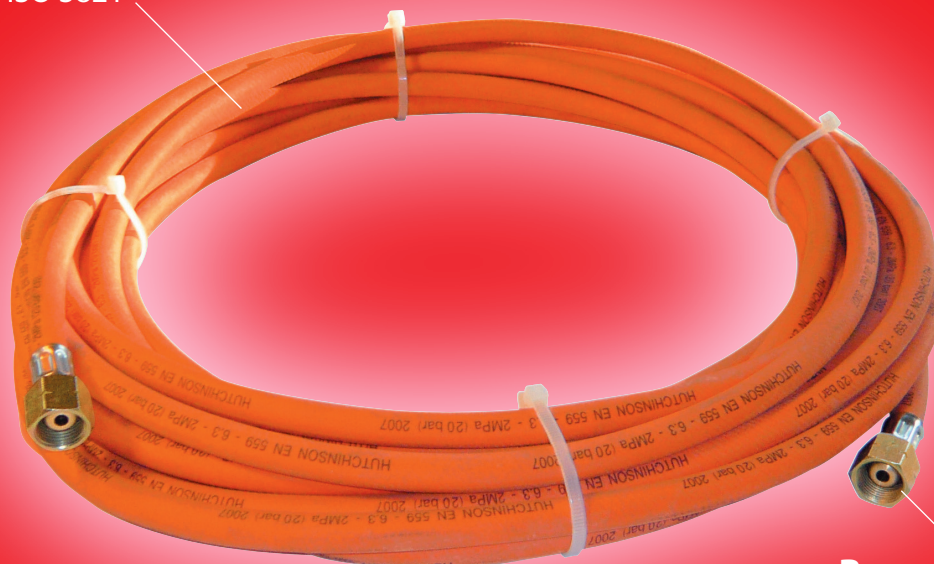

Tuyau

RÉF. 963/10

**Pour chalumeaux Butane/Propane
en phase gazeuse**

Tuyau caoutchouc
conçu selon la norme
NF EN ISO 3821

**Raccords sertis
3/8e gauche femelle**

**GAMME DE
TUYAUX**

963/5

963/10

963/20S

963/20SP

L
10 m

Ø int.
6,3 mm

Réf.	Libellé produit	U.E	EAN
963/10	Tuyau de 10 mètres	1	3189640963108

Guilbert Express

ZAE de Lamirault - 10 rue Henry Delbast - 77183 Croissy-Beaubourg

Adresse de correspondance : ZAC de Lamirault - 10 rue Henry Delbast - CS 20955 - 77437 Marné la Vallée CEDEX 02