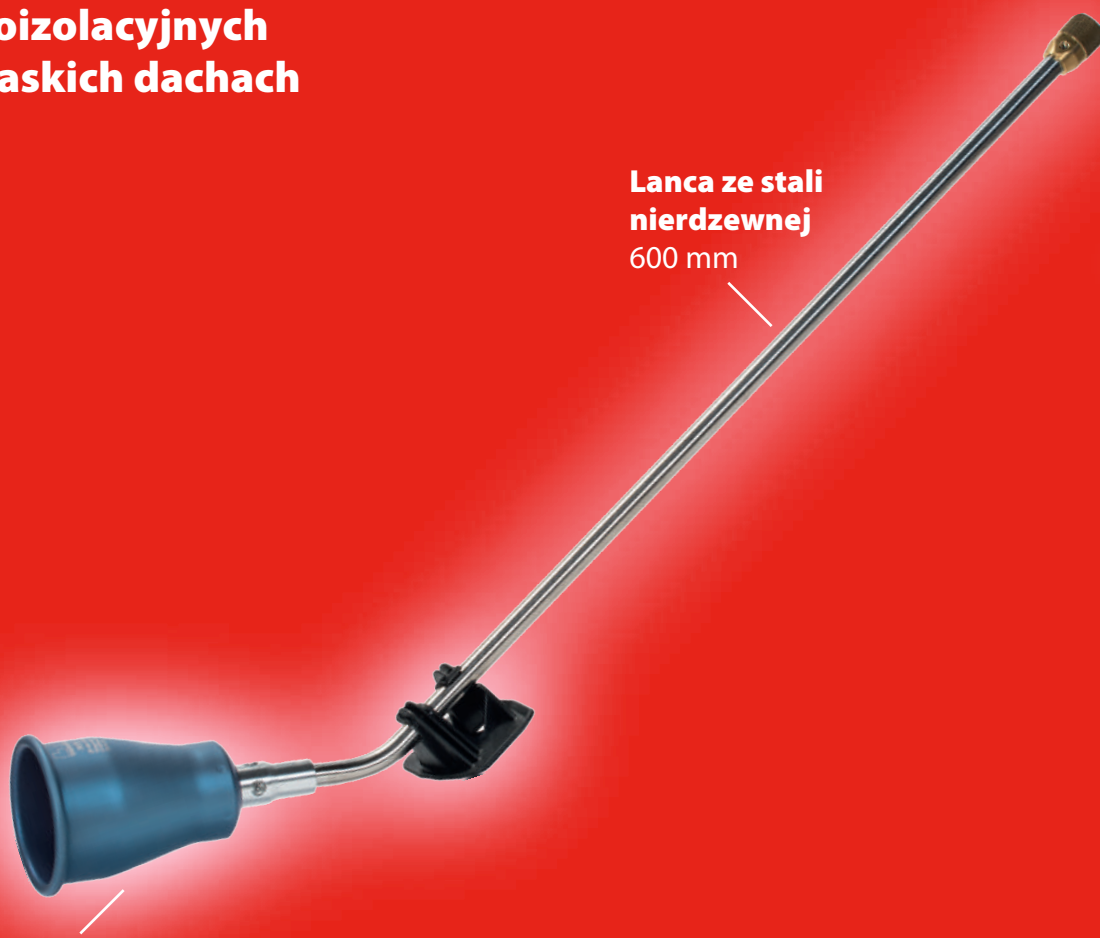

**Niezastąpiona w pracach
hydroizolacyjnych
na płaskich dachach**

Lanca z tytanu

KOD PROD. 150TL600

Lanca ze stali
nierdzewnej
600 mm

GAMA LANC

50TL200

150TL200

150TL400

150TL600

Palnik z tytanu

Ø 70 mm
150 kW

Kod prod.

150TL600

Nazwa produktu

Lanca z tytanu

Jedn. opak.