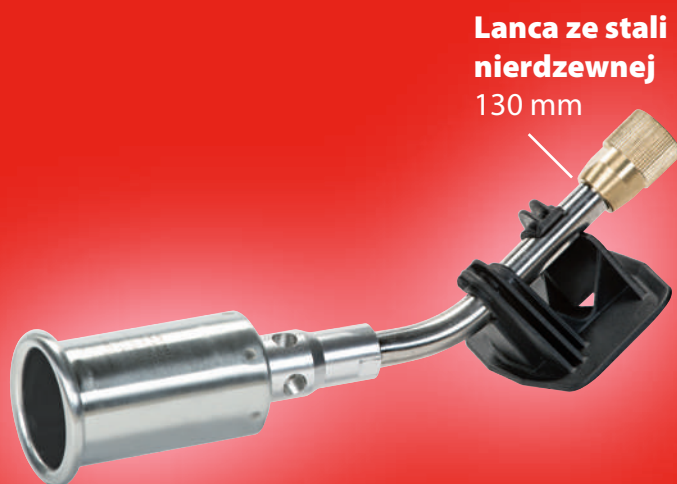

**Idealna do pracy  
na zgięciach i narożnikach**

# Lanca ze stali nierdzewnej

**KOD PROD. 35SL200**

## GAMA LANC

35SL200

50SL200

100SL200

50SL400

100SL400

100SL600

**Lanca ze stali  
nierdzewnej  
130 mm**

**Palnik ze stali  
nierdzewnej  
Ø 40 mm  
35 kW**

Kod prod.	Nazwa produktu	Jedn. opak.	EAN
35SL200	Lanca ze stali nierdzewnej	1	3189640352025

Guilbert Express RC Meaux 572 055 812. Fotografie nie stanowią oferty handlowej w rozumieniu przepisów Kodeksu Cywilnego oraz innych właściwych przepisów prawnych.