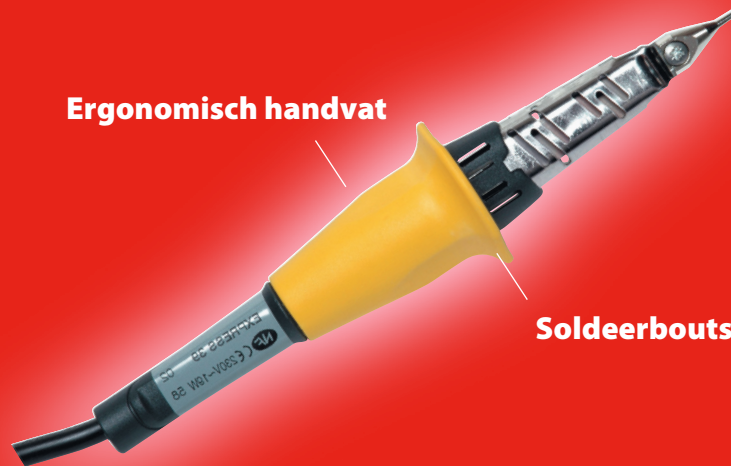

Elektrische Tempo-soldeerbout

REF. 393

**Ideaal voor als het
snel moet gaan**

**Inclusief twee
extra uiteinden:**

Rond uiteinde
Ø 2 mm

Schroevendraaierbit
2,5 x 1 mm

Ergonomisch handvat

Soldeerboutsteunkraag

ASSORTIMENT SOLDEERBOUTEN

TEMPO 29

TEMPO 49

TEMPO 393

TEMPO 593

**Afmeting aan het uiteinde van de
soldeerboutkop: Puntig uiteinde Ø 1 mm**
Verwarmingsvermogen: 35 W
Verbruikt vermogen: 19 W
Lasdraad: Ø 0,7 bij 1 mm

Ref.	Productomschrijving	VE	EAN
393	Elektrische Tempo-soldeerbout	1	3189640003934