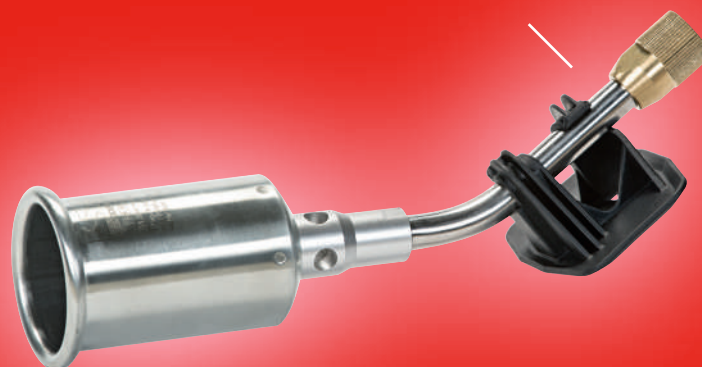

**Ideaal voor opstaande randen**

# Roestvrijstalen stang

**REF. 50SL200**

## ASSORTIMENT STANGEN

35SL200

50SL200

100SL200

50SL400

100SL400

100SL600

**Kraag uit roestvrij staal van 130 mm**

**Roestvrijstalen brander van**  
Ø 50 mm  
50 kW

Ref.	Productomschrijving	VE	EAN
50SL200	Roestvrijstalen stang	1	3189640502024