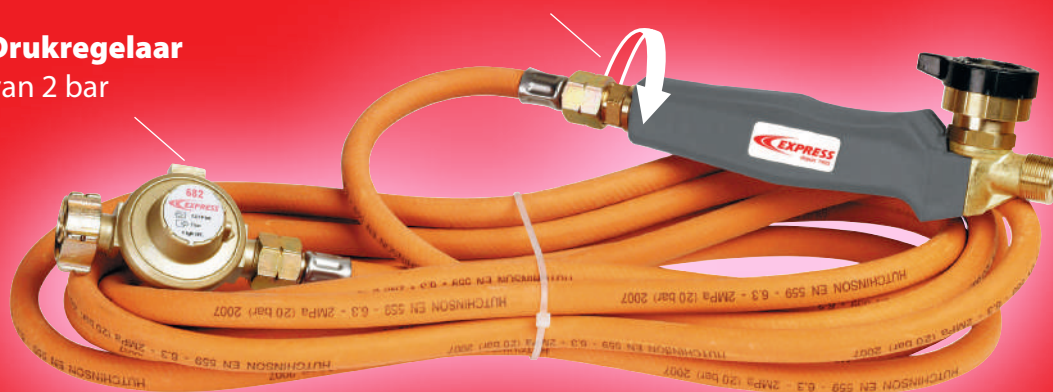

### ASSORTIMENT SETS

6015

6025

6066

**Handvat met draaibare koppeling** om te voorkomen dat de slang gaat krullen

**Drukregelaar**  
van 2 bar

**Rubberslang:**  
Ø 6,3 mm - 4,75 m  
ontworpen overeenkomstig  
norm NF EN ISO 3821  
perskoppelingen 3/8e L

Ref.	Productomschrijving	VE	EAN
6025	Set voor dakdekkersbout	1	3189640060258