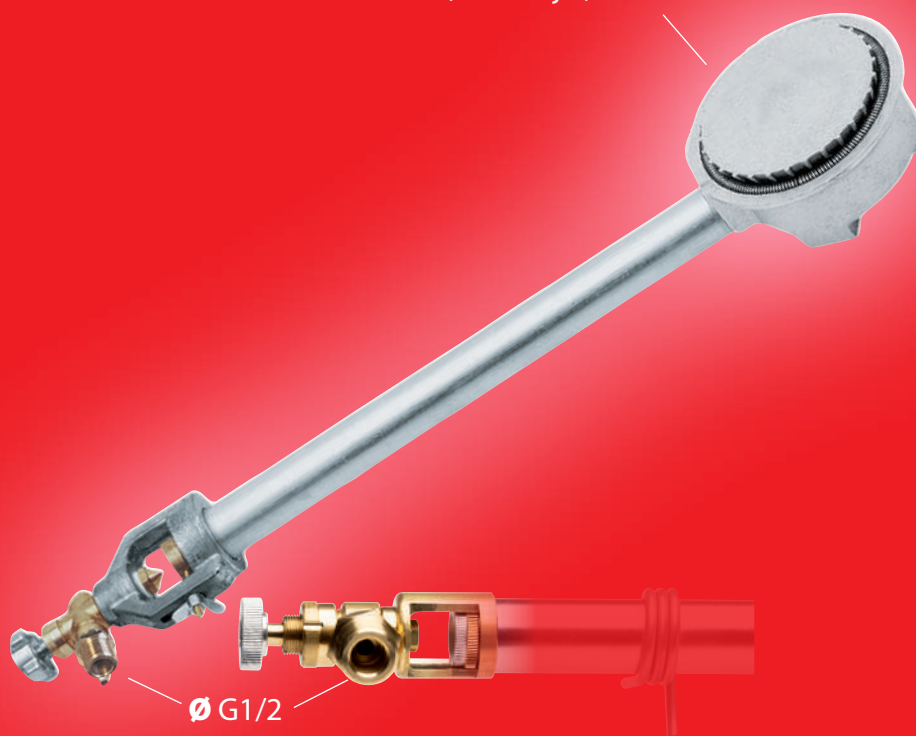

Brander

REF. 621R

Voor ketel

INCLUSIEF

1 koppeling voor aansluiting op een slang van M20 x 150
Ref. 41436

COMPATIBELE TOEBEHOREN

Aansluitkit
Ref. 629

Driepoot voor brander
Ref. 5325

Waakvlam voor brander
Ref. 2021

Vermogen
49,3 kW bij 1,5 bar

ASSORTIMENT BRANDERS

Ref.	Productomschrijving	VE	EAN
621R	Brander	1	3189640016217