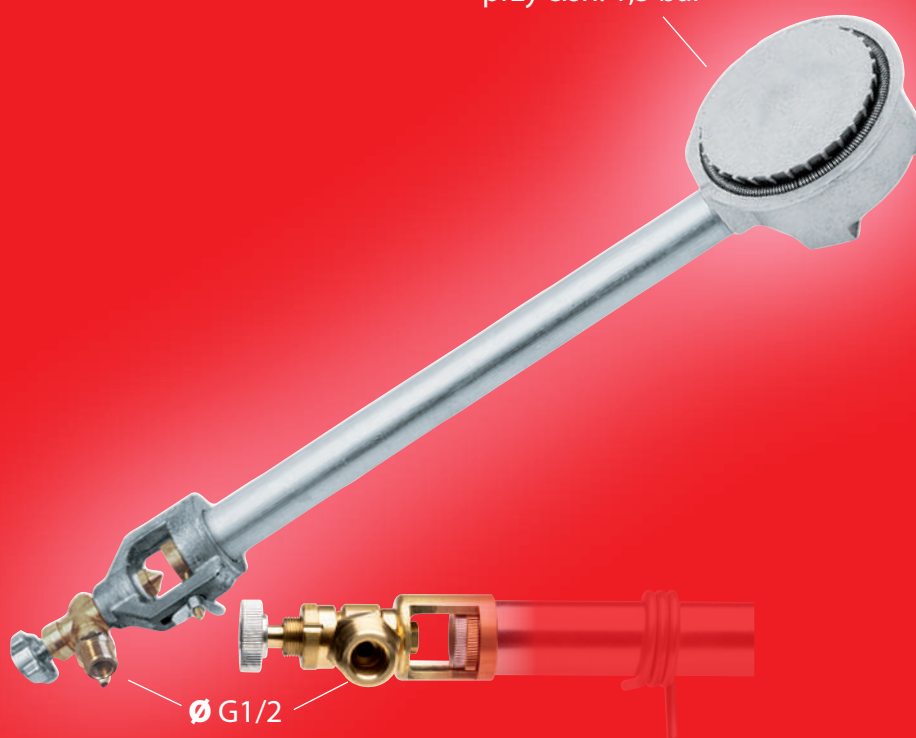

Palnik

KOD PROD. 621R

Do kotłów

W ZESTAWIE

1 złącze pasujące
do przewodów M20x150
Kod prod. 41436

KOMPATYBILNE AKCESORIA

Zestaw przyłączeniowy
Kod prod. 629

Stojak do palnika
Kod prod. 5325

Płomyk dyżurny
Kod prod. 2021

Moc
49,3 kW
przy ciśn. 1,5 bar

GAMA PALNIKÓW

Ø G1/2

Kod prod.	Nazwa produktu	Jedn. opak.	EAN
621R	Palnik	1	3189640016217