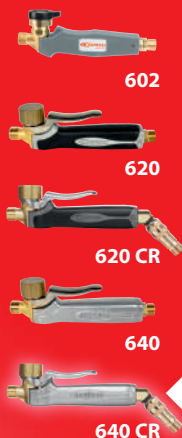

Rękojeść metalowa ze złączem obrotowym

KOD PROD. 640CR

**Metal odporny na gorąco
i rozpuszczalniki**

GAMA RĘKOJEŚCI

**Uchwyt ze spustem
pozwalającym
oszczędzać gaz**

**Złącze
kolankowe**
zapobiegające
pękaniu węża

Podwójne uszczelnienie
połączenia z lancami:
uszczelka nitylowa
i podwójny stożek

Złącze obrotowe
zapobiegające zwiżaniu
się węża

**Wlot
z gwintem
3/8^e G**

**Gwint
połączenia
M18 x 1 męski
(lanca)**

Szybkozłączka
→
←
Klik

Kod prod.

640CR

Nazwa produktu

Rękojeść ze spustem

Jedn. opak.

1

EAN

3189640016408