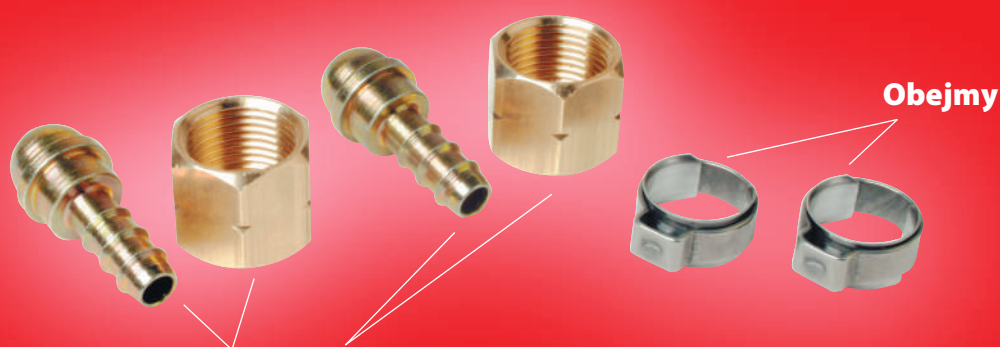

Zestaw złączy/smoczki

KOD PROD. 963R

**Do napraw lub
konfiguracji węża**

2 złącza / smoczki
do węża Ø 6,3 mm
z nakrętką 3/8e G

Obejmy

Kod prod.	Nazwa produktu	Jedn. opak.	EAN
963R	Zestaw złączy/smoczki	1	3189640029637