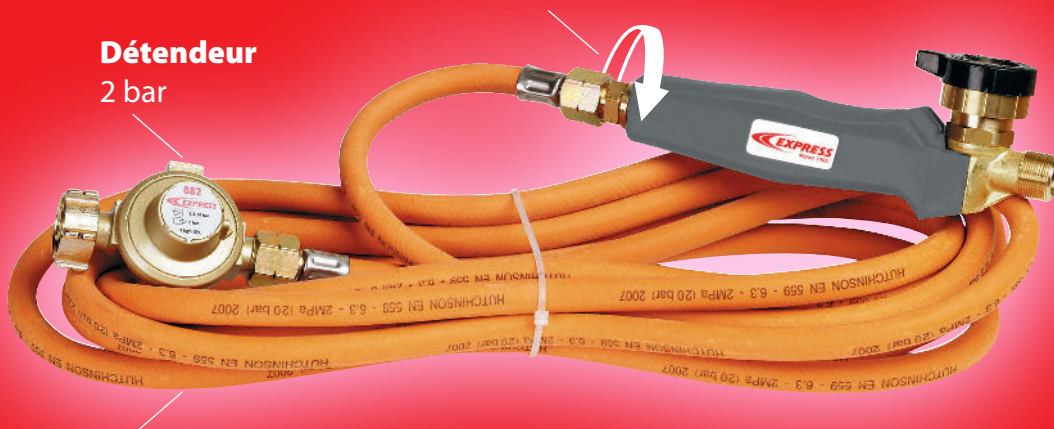

Set pour couvreur

RÉF. 6025

**Manche à robinet
coup de pouce**

GAMME DE SETS

6015

6025

6066

**Manche à raccord
tournant** pour éviter
l'enroulement du tuyau

**Détendeur
2 bar**

Tuyau caoutchouc :

Ø 6,3 mm - 4,75 m

Conçu selon la norme NF EN ISO 3821
raccords sertis 3/8° G

Réf.	Libellé produit	U.E	EAN
6025	Set pour couvreur	1	3189640060258