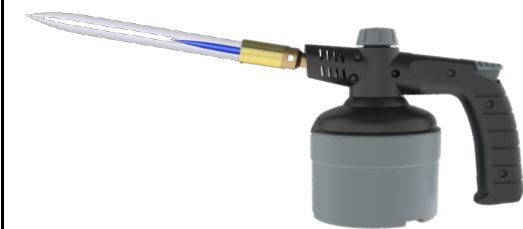

Réf. 8200
Nom : Lampes multifonctions

Produit : Lampe à cartouche
Métier : Multi-usage
Utilisateur : Grand public et professionnel
Energie : Gaz butane 1,5 bar

Description

Volant d'ouverture et de réglage du débit de gaz.
Cloche plastique avec clip de verouillage
Allumage piezo

Domaines d'applications

Sanitaire, brasage, décapage, dégrillage, brûlage...

Type de flamme : Dard
Dimensions flamme : Ø 6 x 60mm
Diamètre int. Tuyère : Ø 16mm
Longueur fausse flamme : 170mm

Fonctions

Flamme : Dard
Débit et arrêt du gaz (Volant)
Réglage de la flamme (Volant)
Allumage piezo (Bouton)
Pied (Cloche)
Temps de pré chauffage avant retournement : 1 min 30 sec