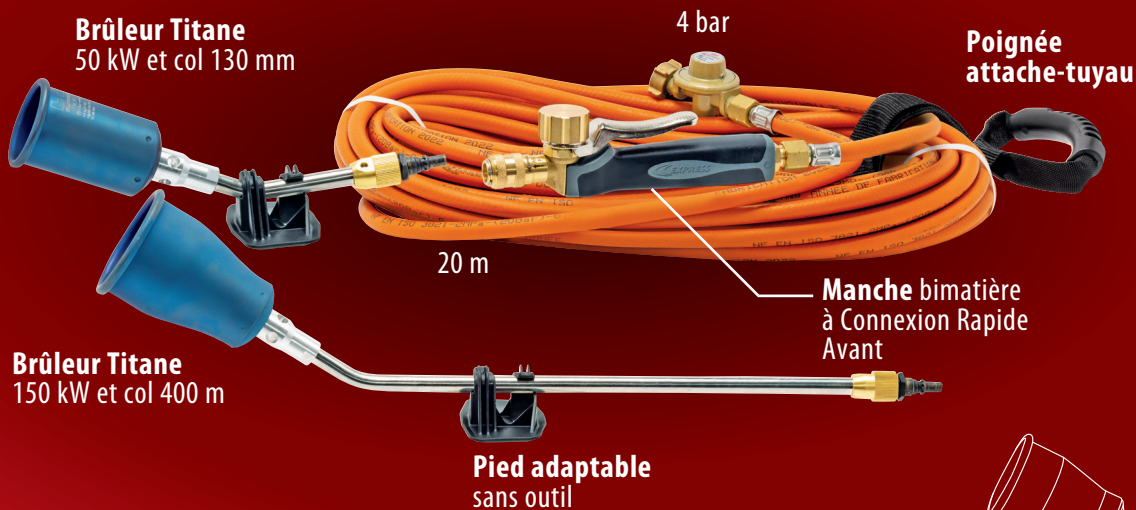

MANCHES AVEC Connexion Rapide Avant

RÉF. 6223CRA

RÉF. 6423CRA

Réf.	Libellé produit	U.E	EAN
6223CRA	Combo Titane/Manche bimatière avec Connexion Rapide Avant	1	3189640622319
6423CRA	Combo Titane/Manche métal avec Connexion Rapide Avant	1	3189640642317