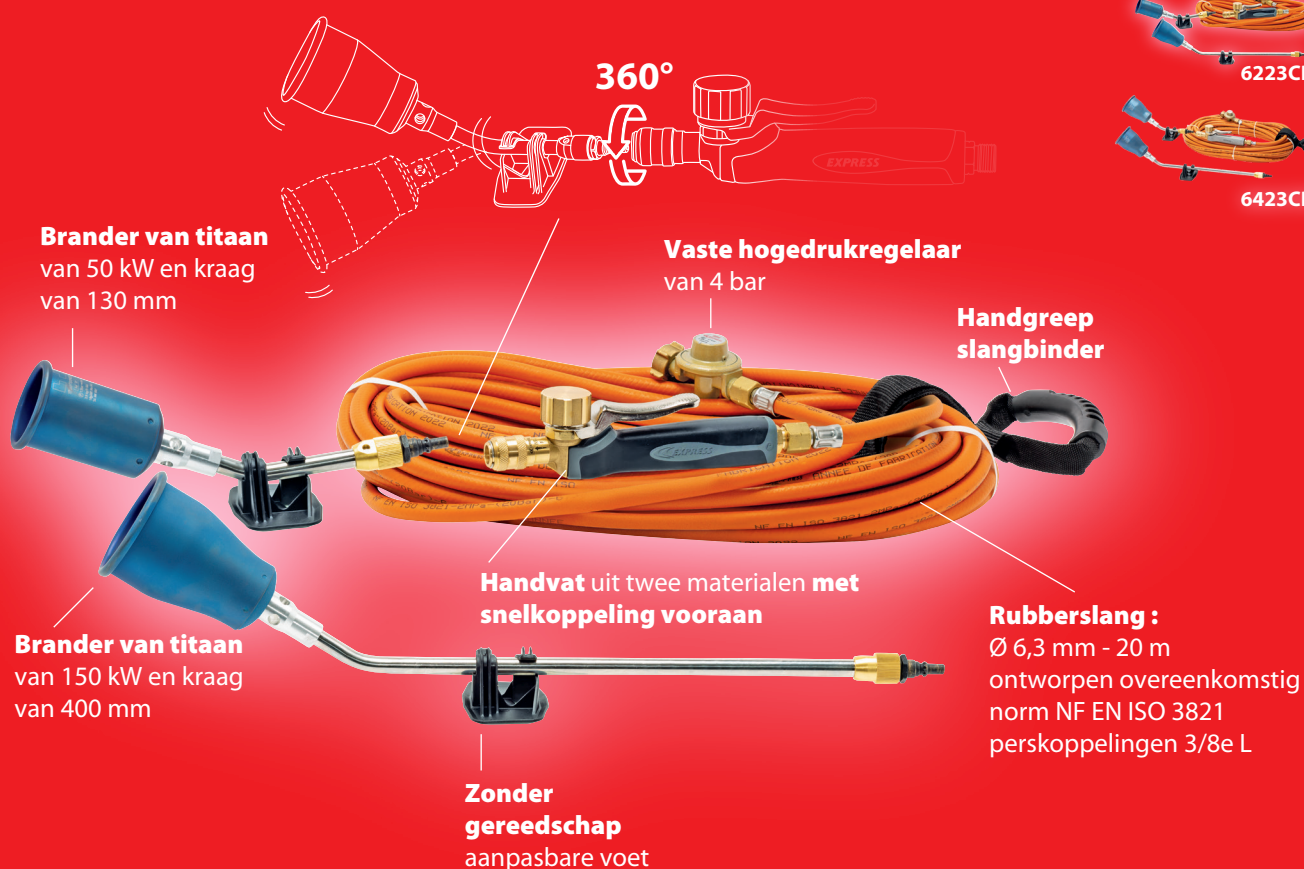

**Handvat met snelkoppeling  
vooraan**

**Dichtingscombinatie**

uit titaan

**REF. 6223CRA**

**ASSORTIMENT PAKKETTEN**

Ref.	Productomschrijving	VE	EAN
6223CRA	Combinatie titaan/handvat uit twee materialen met snelkoppeling vooraan	1	3189640622319